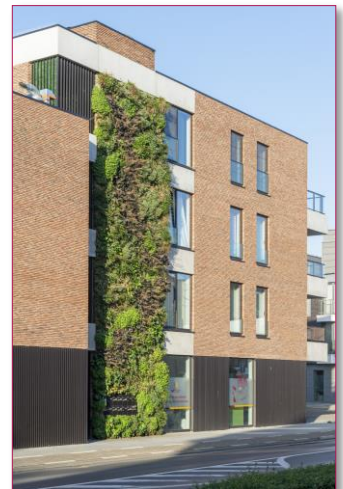

VICE VERDA

GREENING

01/2022

VICE VERDA NEEMT *PLANT DESIGN* OVER!

Beste relatie,

Vice Verda bv, gevestigd te 9880 Aalter, rondde de operatie voor de overname van Plant Design sprl, 1020 Brussel op de valreep van 2021 af.

Met deze investering versterken we onze positie op de markt: enerzijds door een tweede bruggenhoofd uit te bouwen in Brussel, anderzijds door ons aanbod 'groene gevels' in de diepte uit te breiden en te versterken met de expertise en de ervaring van Plant Design dat sinds 2007 een leidende positie inneemt bij het ontwerp, de realisatie en het onderhoud van 'Living Walls'.

Met deze overname zien we de kans om onze groei verder te consolideren en verruimen we ons aanbod in een gestaag evoluerende nieuwe markt. We zijn verheugd en fier u hierna het herwerkte logo te presenteren; aarzel niet om ons te contacteren mocht u verdere informatie wensen: wij zijn graag ter beschikking op info@viceverda.be of info@plantdesign.be

Wij danken u alvast voor uw vertrouwen en kijken uit naar een verdere samenwerking in 2022!

Met groene groet,

Sam, Tim en Dirk Van de Waeter

Bestuurders

PLANTDESIGN

brand of VICE VERDA